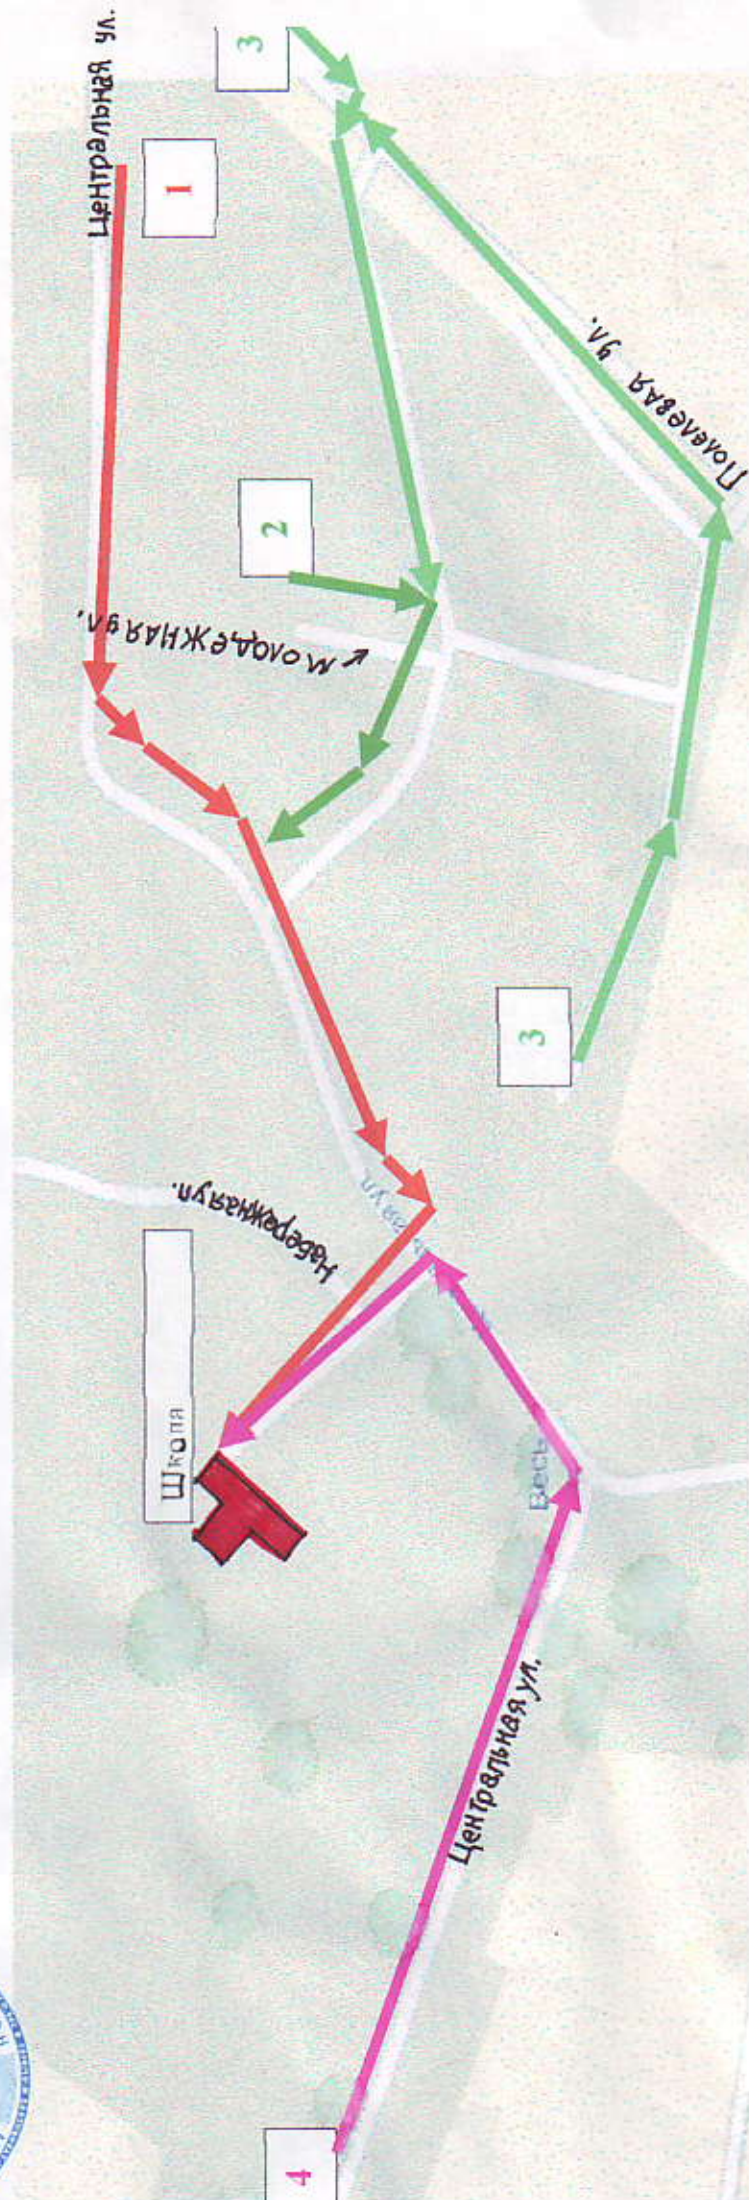

Муниципальное бюджетное общеобразовательное учреждение «Весьская ООШ»
 Утвержден
 Директор школы /Савельева С. В./

План-схема безопасного движения детей «дом-школа-дом»

- 1 - Ул. Центральная – школа. Движение по обочине согласно правилам дорожного движения
- 2 - Ул. Молодёжная – ул. Центральная. Тротуар. Далее по маршруту 1.
- 3 - Ул. Полевая – ул. Молодёжная. Тротуар. Далее по маршрутам 2 и 1.
- 4 - Ул. Центральная – школа. Движение по обочине согласно правилам дорожного движения

Опасный участок – Маршруты 1 и 4 ул. Центральная (движение транспорта)